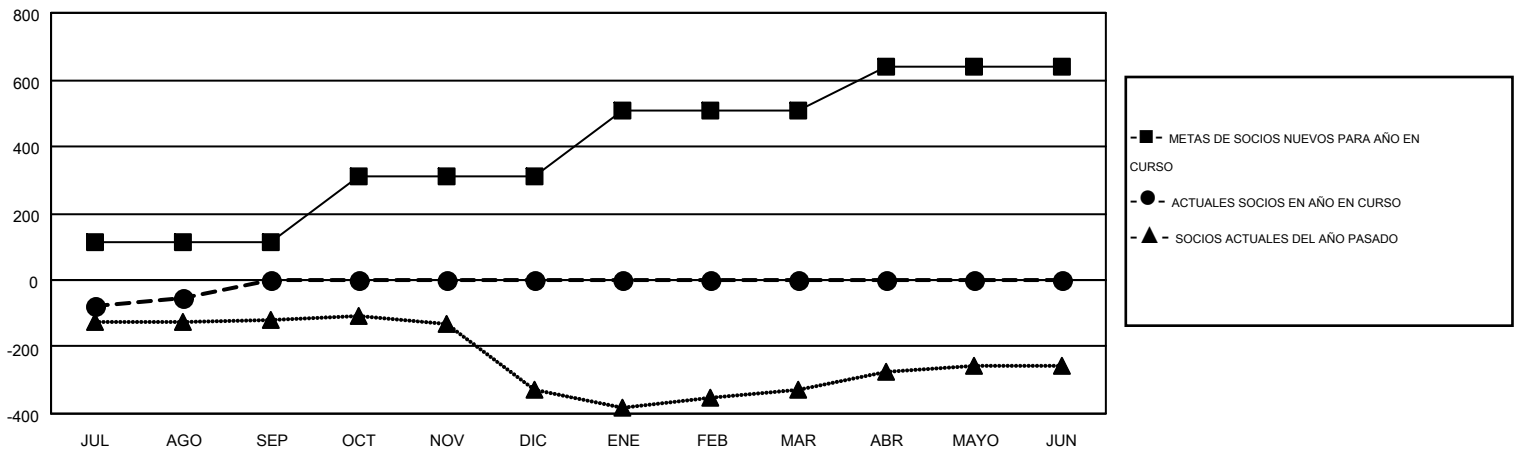

# MONTHLY MEMBERSHIP PROGRESS REPORT

Results as of: 8/31/2016

Multiple District F

LOCATION: COLOMBIA

GMT: JAIME GARCÍA CEPEDA

GMT DE AE 3

Clubes					socios				
RESULTADOS DE 2016-2017					RESULTADOS DE 2016-2017				
TRIMESTRE	META DE CLUBES NUEVOS	NUEVOS CLUBES	CLUBES DADOS DE BAJA	GANANCIA/PÉRDIDA NETA	TRIMESTRE	META DE SOCIOS NUEVOS	SOCIOS FUNDADORES Y SOCIOS AÑADIDOS	SOCIOS DADOS DE BAJA	GANANCIA/PÉRDIDA NETA
JUL/AGO/SEP	2	0	0	0	JUL/AGO/SEP	111	100	153	-53
OCT/NOV/DIC	4	0	0	0	OCT/NOV/DIC	202	0	0	0
ENE/FEB/MAR	3	0	0	0	ENE/FEB/MAR	197	0	0	0
ABR/MAYO/JUN	1	0	0	0	ABR/MAYO/JUN	130	0	0	0

METAS Y CIFRA ACUMULATIVA DE CLUBES NUEVOS

METAS Y CIFRA ACUMULATIVA DE SOCIOS

CLUBES DADOS DE BAJA: 0	34 CLUBS OF 231 AÑADIERON 1 O MÁS SOCIOS NUEVOS	<u>DISTRIBUCIÓN POR SEXO</u>
		MASCULINO 1,915 (43.89%)
		FEMENINO 2,448 (56.11%)
<u>SOCIOS DADOS DE BAJA</u>	<a href="#">CLIC AQUÍ PARA DATOS DE SALUD DE CLUB</a>	SOCIOS EN UNIDAD FAMILIAR 1,535
FALLECIDOS 2		CABEZA DE FAMILIA 659
CLUB CANCELADO 0		NO ES CABEZA DE FAMILIA 876
OTRO 151		
TOTAL 153		