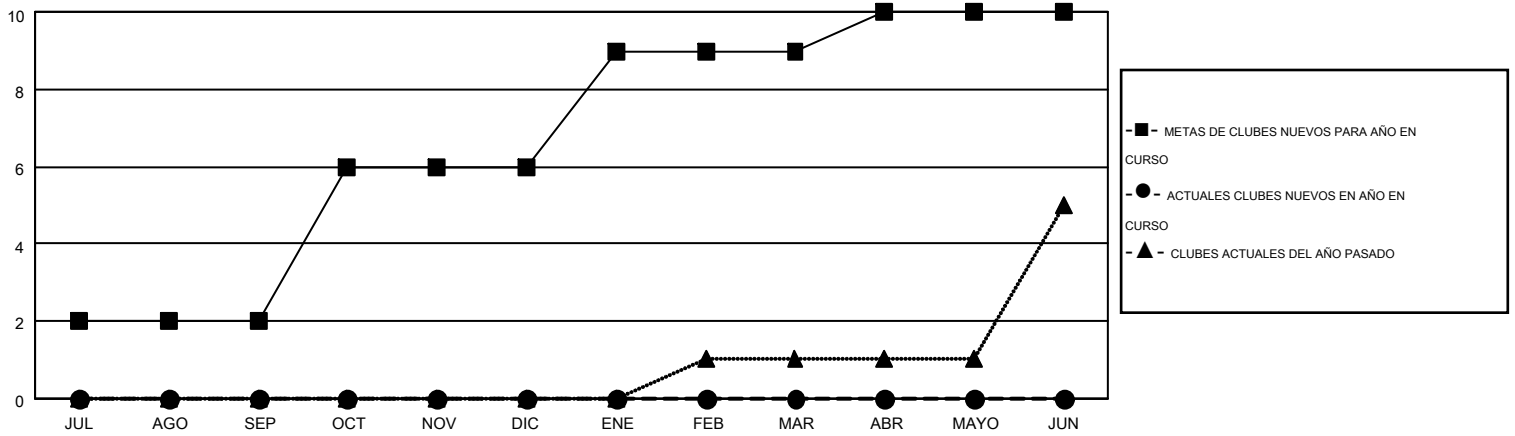

# MONTHLY MEMBERSHIP PROGRESS REPORT

Results as of: 8/31/2016

Multiple District F

LOCATION: COLOMBIA

GMT: JAIME GARCÍA CEPEDA

GMT DE AE 3

Clubes					socios				
RESULTADOS DE 2016-2017					RESULTADOS DE 2016-2017				
TRIMESTRE	META DE CLUBES NUEVOS	NUEVOS CLUBES	CLUBES DADOS DE BAJA	GANANCIA/PÉRDIDA NETA	TRIMESTRE	META DE SOCIOS NUEVOS	SOCIOS FUNDADORES Y SOCIOS AÑADIDOS	SOCIOS DADOS DE BAJA	GANANCIA/PÉRDIDA NETA
JUL/AGO/SEP	2	0	0	0	JUL/AGO/SEP	111	100	153	-53
OCT/NOV/DIC	4	0	0	0	OCT/NOV/DIC	202	0	0	0
ENE/FEB/MAR	3	0	0	0	ENE/FEB/MAR	197	0	0	0
ABR/MAYO/JUN	1	0	0	0	ABR/MAYO/JUN	130	0	0	0

METAS Y CIFRA ACUMULATIVA DE CLUBES NUEVOS

METAS Y CIFRA ACUMULATIVA DE SOCIOS

CLUBES DADOS DE BAJA: 0	34 CLUBS OF 231 AÑADIERON 1 O MÁS SOCIOS NUEVOS	<u>DISTRIBUCIÓN POR SEXO</u>
		MASCULINO 1,915 (43.89%)
		FEMENINO 2,448 (56.11%)
<u>SOCIOS DADOS DE BAJA</u>	<a href="#">CLIC AQUÍ PARA DATOS DE SALUD DE CLUB</a>	SOCIOS EN UNIDAD FAMILIAR 1,535
FALLECIDOS 2		CABEZA DE FAMILIA 659
CLUB CANCELADO 0		NO ES CABEZA DE FAMILIA 876
OTRO 151		
TOTAL 153		